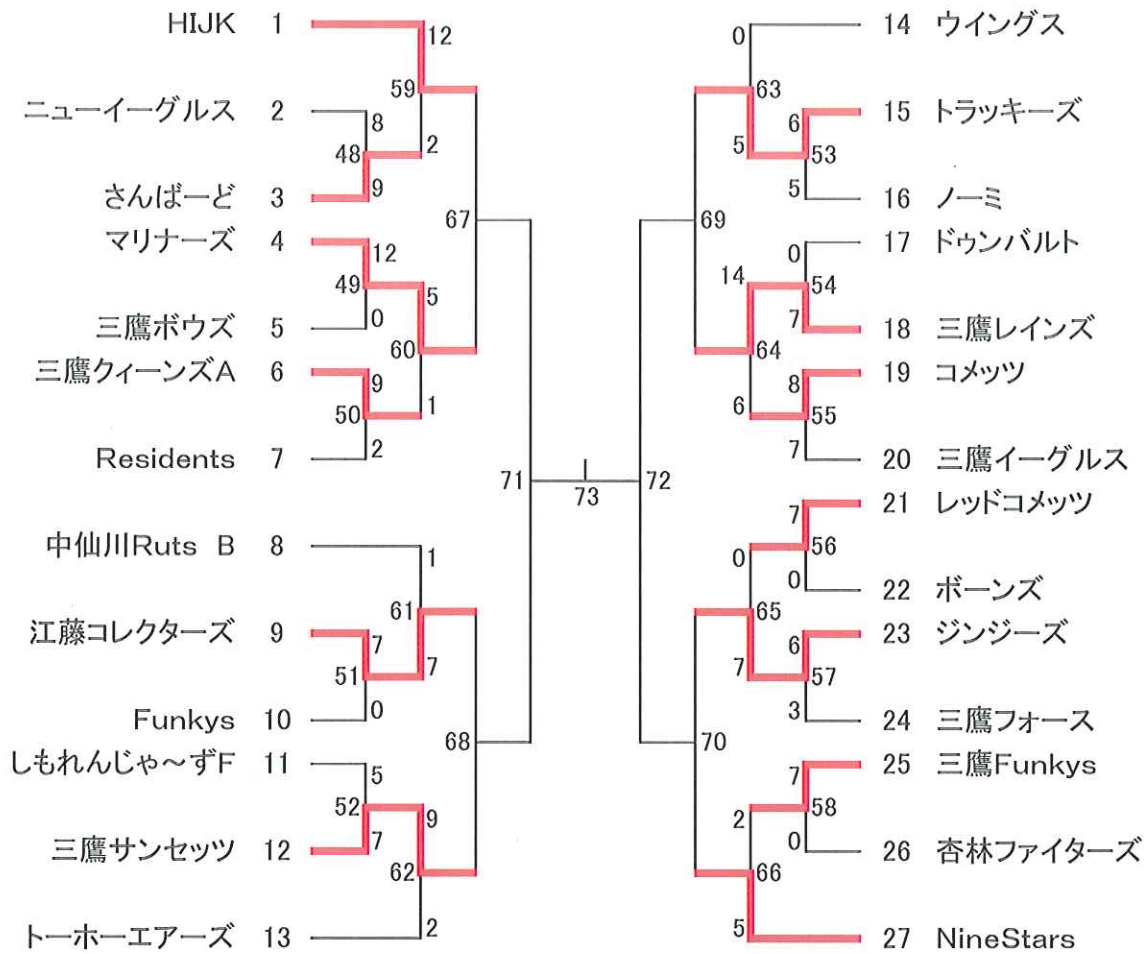

平成24年度秋季兼市民大会組合表(四部)

平成24年度秋季兼市民大会組合表(壮年の部)